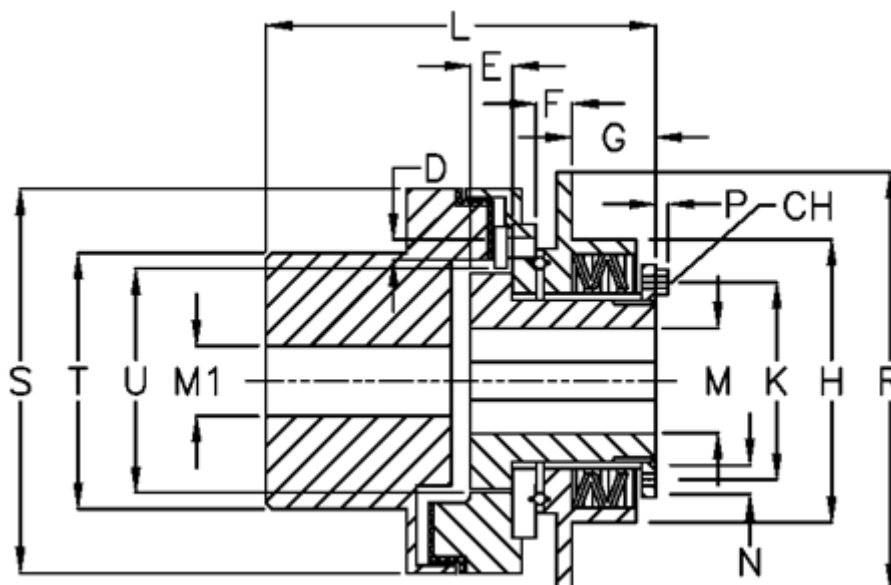

Varenummer: 46962533
 Beskrivelse: Synchron mini G 25 L

Mål

| | | | | |
|--------|--------|---------------------------|------------|--------|
| D | = 6xM5 | M max | = 25 | U = 48 |
| E | = 16.5 | M min | = 10 | |
| F | = 7.0 | P | = 3.5 | |
| G | = 23.2 | R | = 100 | |
| H | = 74 | S | = 82 | |
| K | = 54 | T | = 53 | |
| L | = 98.0 | Tallerkenfjeder montering | = 3x1L | |
| M1 max | = 35 | Tallerkenfjeder udførelse | = L - svær | |